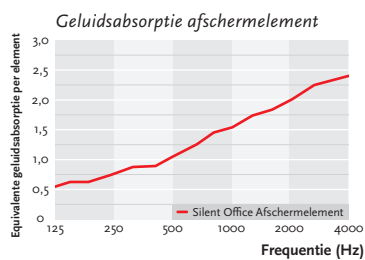

MONTAGE VRIJSTAAND AFSCHERMELEMENT

Het vrijstaande afschermelement kan los in iedere ruimte geplaatst worden. Het element is beschikbaar met poten in verschillende maatvoeringen: laag (0,5 cm), halfhoog (5 cm) en hoog (20 cm). Ook in verrijdbare uitvoering leverbaar, met halfhoge (13 cm) of hoge (28 cm) wieltjes.

MONTAGE BUREAU-ELEMENT

Het bureau-element kan direct op het bureaublad worden geplaatst of eenvoudig aan het blad van het bureau worden bevestigd met behulp van een klemsysteem. De klemmen zijn permanent afneembaar.

MERFORD