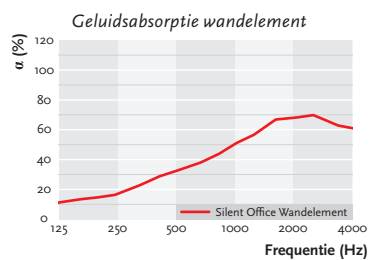

MERFORD

SILENT OFFICE SERIES

Kastpanelen

Wandpanelen

MONTAGE WAND- EN PLAFOND-ELEMENT

Het akoestische plafondelement kan met vier staalkabels aan het plafond worden bevestigd, waarna de hoogte d.m.v. een glidersysteem kan worden bepaald. De akoestische wandelementen kunnen aan een muur worden bevestigd met een eenvoudig systeem dat ervoor zorgt dat het element waterpas komt te hangen.