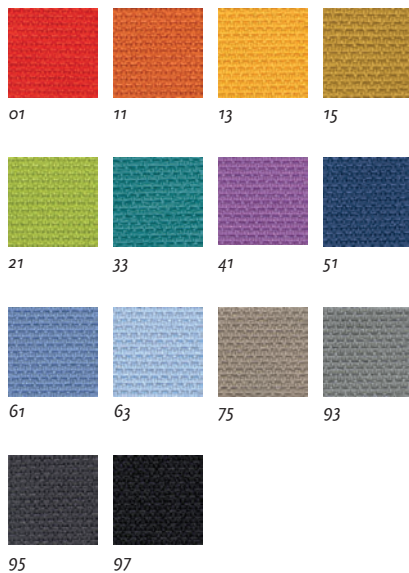

Unikleuren