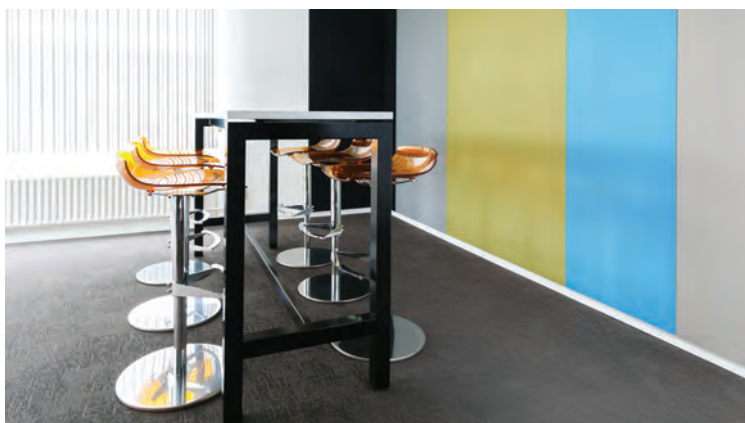

Wandpanelen