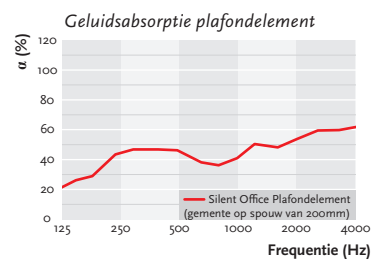

MONTAGE VRIJSTAAND AFSCHERMELEMENT

Het vrijstaande afschermelement kan los in iedere ruimte geplaatst worden. Het element is beschikbaar met poten in verschillende maatvoeringen: laag (0,5 cm), halfhoog (5 cm) en hoog (20 cm). Ook in verrijdbare uitvoering leverbaar, met halfhoge (13 cm) of hoge (28 cm) wieltjes.

MONTAGE BUREAU-ELEMENT

Het bureau-element kan direct op het bureaublad worden geplaatst of eenvoudig aan het blad van het bureau worden bevestigd met behulp van een klemsysteem. De klemmen zijn permanent afneembaar.

MERFORD